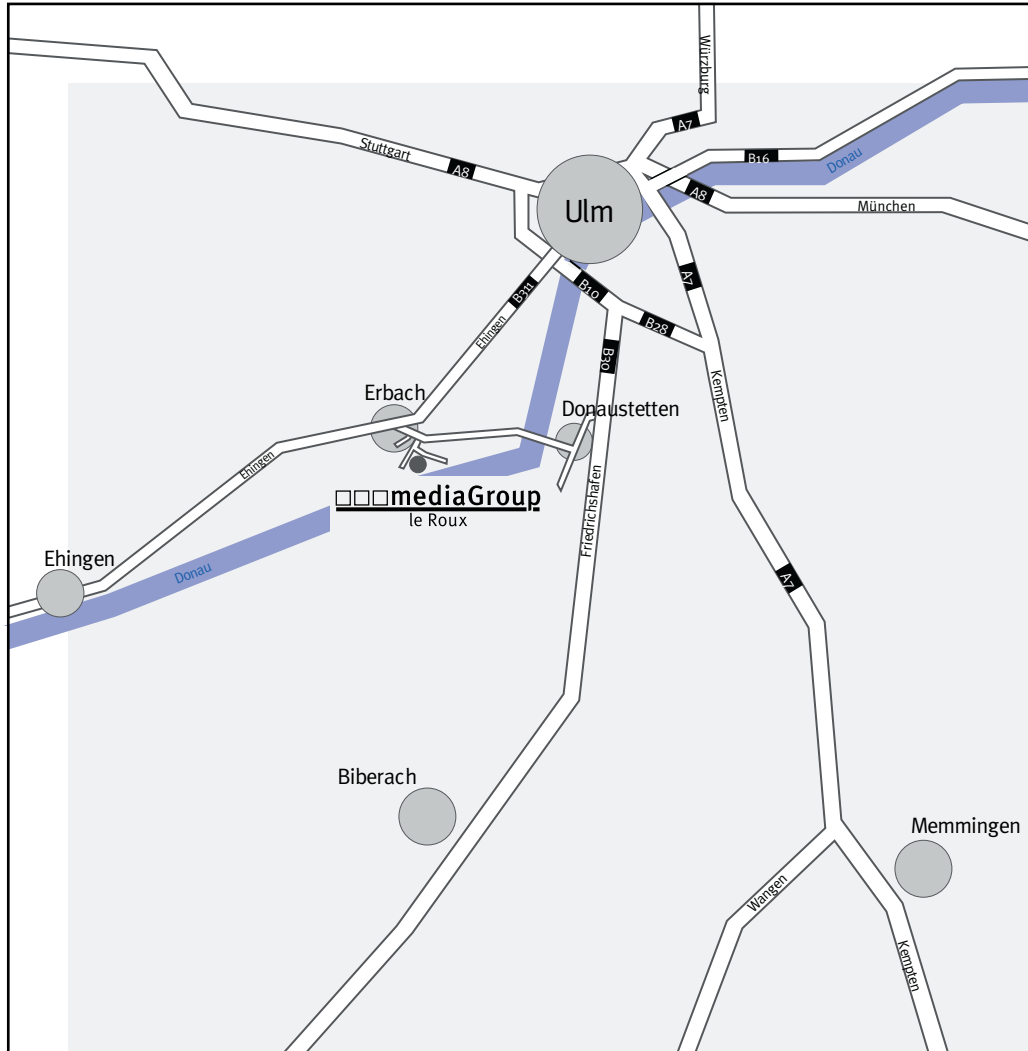

## Anfahrtsskizze

Daimlerstraße 4 - 6  
Industriegebiet  
89155 Erbach

Postfach 11 34  
89151 Erbach

Telefon  
0 73 05 . 93 02 - 0

Telefax  
0 73 05 . 93 02 - 50

info@mediagroup-leRoux.de  
www.mediagroup-leRoux.de

Sollten Sie sich auf der A8 befinden, folgen Sie dieser bis zur Abfahrt Ulm-West auf die B10. Fahren Sie diese hinter Neu-Ulm ab und folgen Sie der B30 Richtung Laupheim-Biberach. In Donautetten biegen Sie nach ungefähr 500 Metern Ortsdurchfahrt rechts nach Erbach ab. In Erbach fahren Sie gleich nach der Ortseinfahrt die erste Abbiegung links. Auf der rechten Seite sehen Sie nun das Gebäude der mediaGroup le Roux.

Sollten Sie sich auf der A7 befinden, folgen Sie dieser bis zum Autobahnkreuz Ulm-Elchingen. Fahren Sie dort ab und nehmen Sie die anschließende Auffahrt auf die A8. Folgen Sie der A8 Bis zur Ausfahrt Ulm-West, die auf die B10 führt. Fahren Sie diese hinter Neu-Ulm ab und nehmen Sie die B30 Richtung Laupheim-Biberach. In Donautetten biegen Sie nach ungefähr 500 Metern Ortsdurchfahrt rechts nach Erbach ab. In Erbach fahren Sie gleich nach der Ortseinfahrt die erste Abbiegung links. Auf der rechten Seite sehen Sie nun das Gebäude der mediaGroup le Roux.